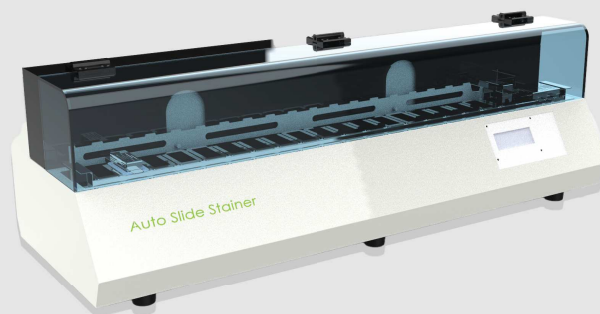

# Slide Stainer

## دستگاه رنگ آمیزی لام

شرکت زیستاژن آفرین

- ✓ دارای نوزده ظرف از جنس استیل ضد زنگ
- ✓ دارای سه ظرف برای شستشوی اسلایدها
- ✓ قابلیت رنگ آمیزی همزمان پنجاه عدد اسلاید
- ✓ توانایی تنظیم زمان توقف هولدر لام محتوی اسلاید ها در هر یک از ظروف
- ✓ دارای سیستم اتوماتیک برای پر کردن و تخلیه کردن آب محتوی تانک شستشو
- ✓ قابلیت مکش و انتقال بخارات مواد به خارج از محیط آزمایشگاه
- ✓ دارای صفحه نمایش برای انجام تنظیمات و برنامه ریزی دستگاه
- ✓ دارای حافظه داخلی برای ذخیره و تنظیمات و برنامه های رنگ آمیزی تنظیم شده
- ✓ دارای یک سال گارنتی